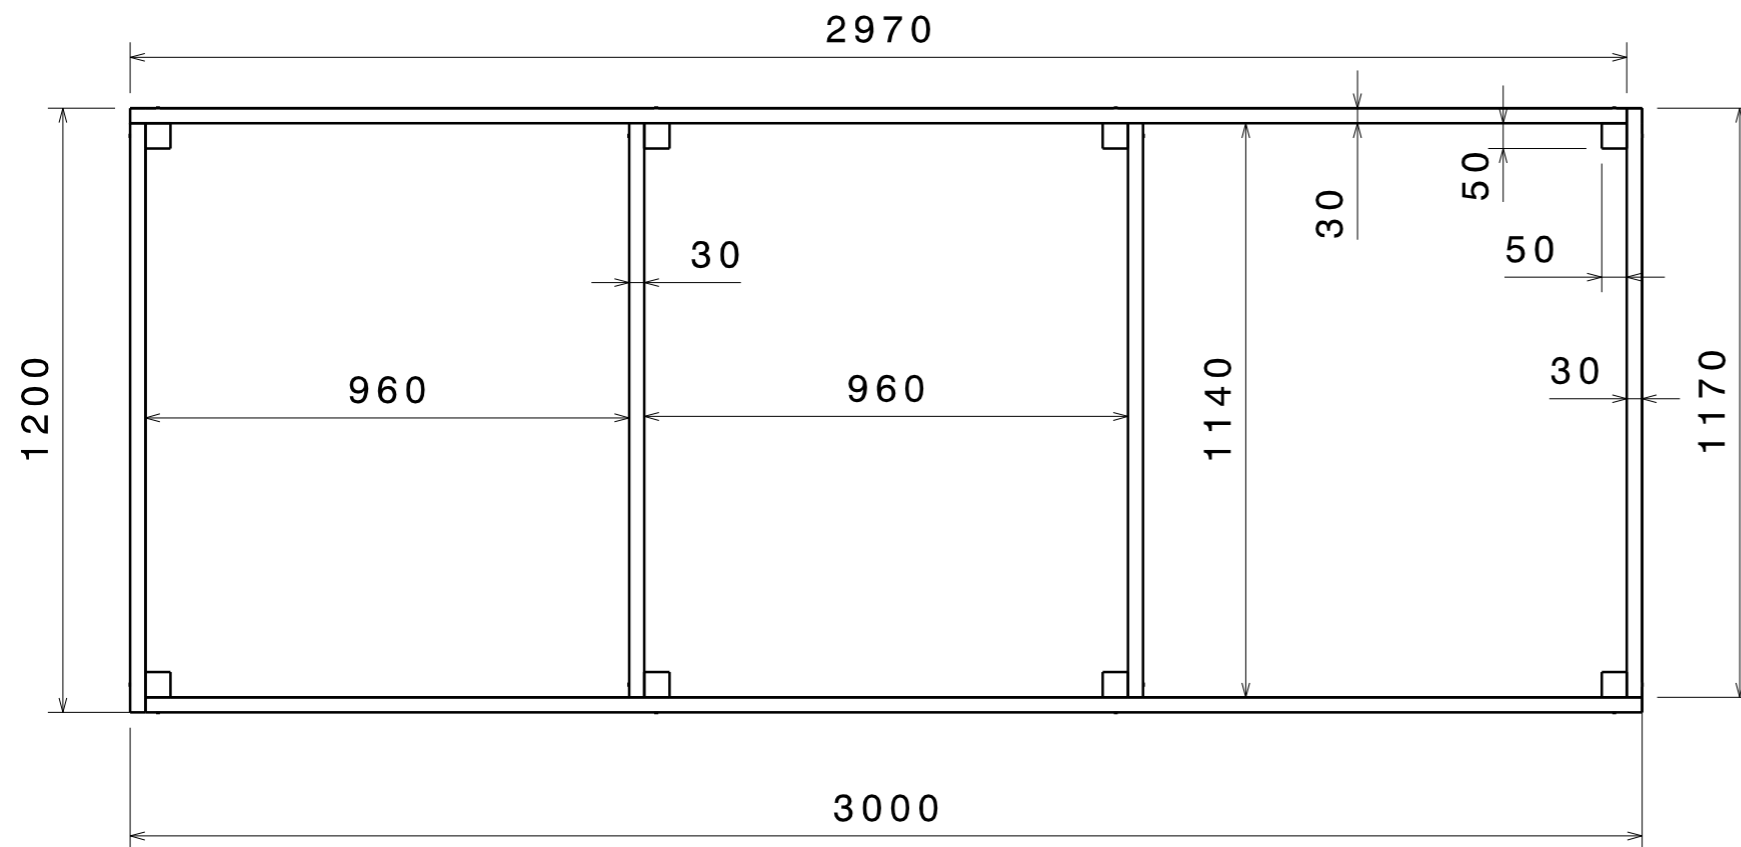

Vue de face

Vue de dessus

Vue isométrique

Référence	déscription	quantité	dimensions
A	poteau	8	50x50x700
B	planche	8	30x150x2970
C	planche	8	30x150x1170
D	planche	2	30x150x1140
E	Vis Inox T20	100	Ø5.5x60

www.acacia-robinier.be  
Rue du rivage, 85  
7740 Warcoing - Belgique  
bois@acacia-robinier.be  
Tél:0032-472 84 24 00

**Bac potager**  
**1200x3000x600mm**

version 1 02-06-2014

Tous les bois doivent-êtré fixés solidement. La tenue de votre bac potager dans le futur n'en sera que meilleur.

dimensions  
en mm