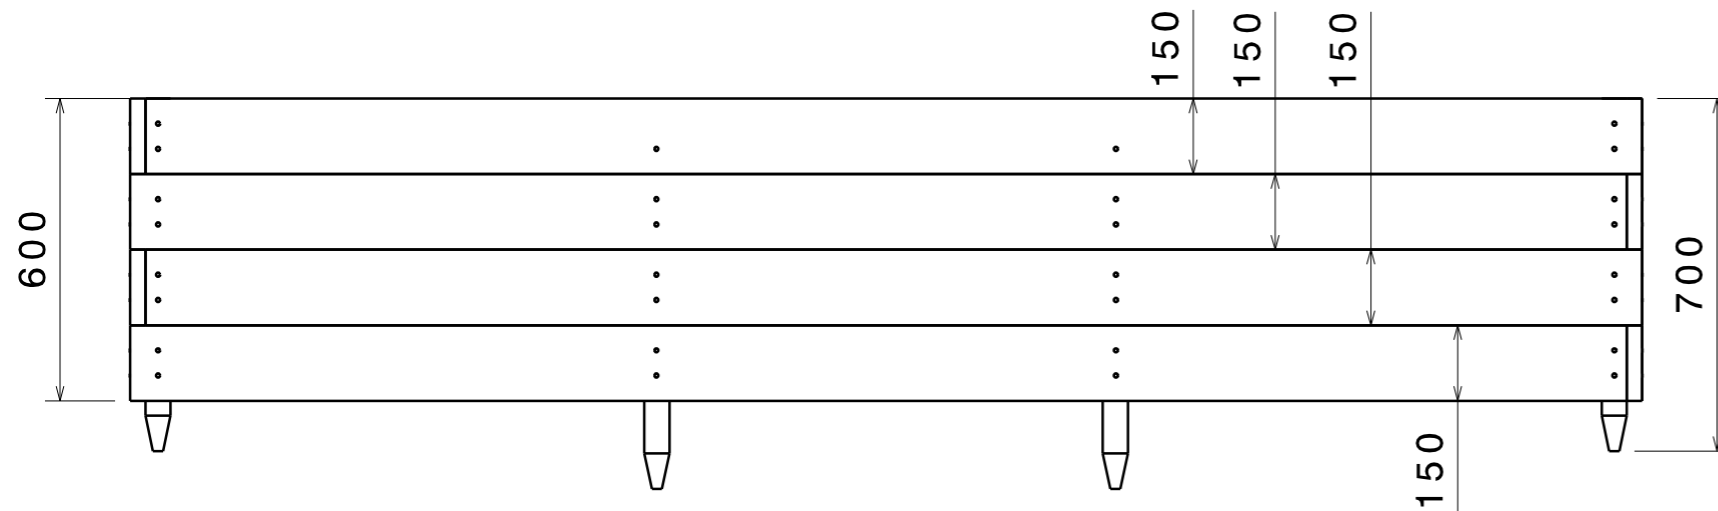

Vue de face

Vue de dessus

Vue isométrique

Référence	déscription	quantité	dimensions
A	poteau	8	50x50x700
B	planche	8	30x150x2970
C	planche	8	30x150x1170
D	planche	2	30x150x1140
E	Vis Inox T20	100	Ø5.5x60

www.acacia-robinier.be  
Rue du rivage, 85  
7740 Warcoing - Belgique  
bois@acacia-robinier.be  
Tél:0032-472 84 24 00

**Bac potager**  
**1200x3000x600mm**

version 1 02-06-2014

Tous les bois doivent-êtré fixés solidement. La tenue de votre bac potager dans le futur n'en sera que meilleur.

dimensions  
en mm