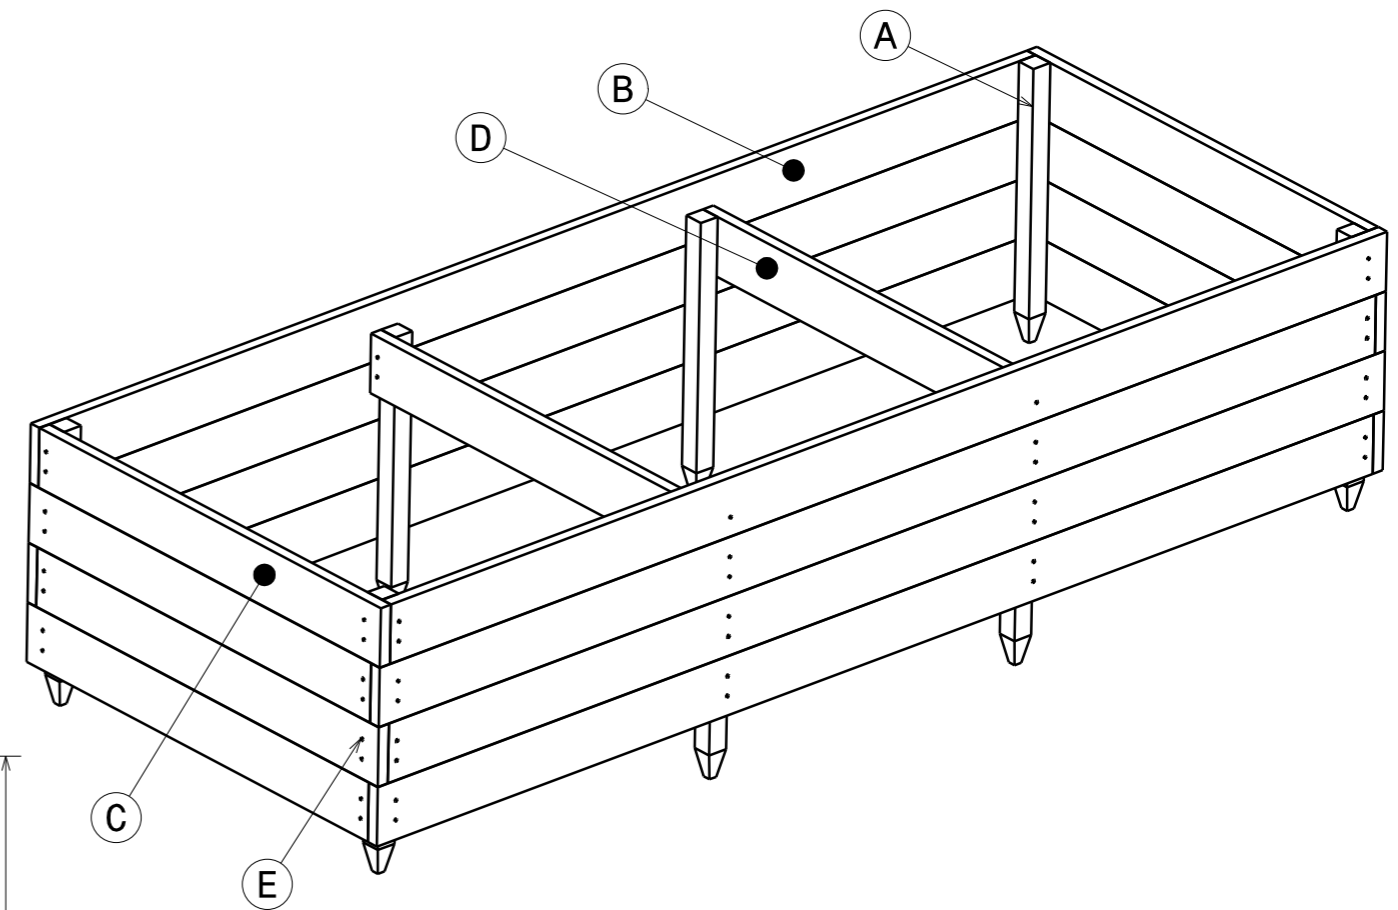

Vue de face

Vue de dessus

Vue isométrique

Référence	déscription	quantité	dimensions
A	poteau	8	50x50x700
B	planche	8	30x150x2970
C	planche	8	30x150x1170
D	planche	2	30x150x1140
E	Vis Inox T20	100	Ø5.5x60

www.acacia-robinier.be  
Rue du rivage, 85  
7740 Warcoing - Belgique  
bois@acacia-robinier.be  
Tél:0032-472 84 24 00

**Bac potager**  
**1200x3000x600mm**

version 1 02-06-2014

Tous les bois doivent-êtré fixés solidement. La tenue de votre bac potager dans le futur n'en sera que meilleur.

dimensions  
en mm